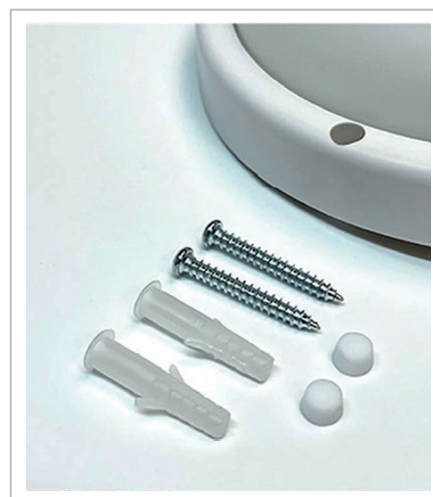

Возможно использовать для наружного освещения, при условии, что светильник устанавливается под навесом.

МИКРОВОЛНОВЫЙ ДАТЧИК и ДАТЧИК ОСВЕЩЕННОСТИ

БЫСТРЫЙ и УДОБНЫЙ МОНТАЖ

КОМПАКТНЫЙ РАЗМЕР

СВЕТИЛЬНИКИ ДЛЯ ЖКХ РВН-РС7-RS