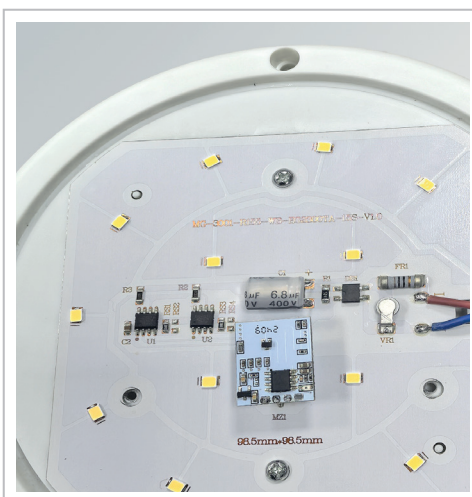

СВЕТИЛЬНИКИ ДЛЯ ЖКХ

НОВИНКА

Светильники **РВН-РС7-RS** автоматически включаются в темное время суток при появлении в зоне чувствительности датчика движущихся объектов. Предназначены для внутреннего освещения общественных зданий; административных, офисных и складских помещений; гаражей, подъездов, лестниц, коридоров и иных помещений.

Возможно использовать для наружного освещения, при условии, что светильник устанавливается под навесом.

МИКРОВОЛНОВЫЙ ДАТЧИК и ДАТЧИК ОСВЕЩЕННОСТИ

БЫСТРЫЙ и УДОБНЫЙ МОНТАЖ

КОМПАКТНЫЙ РАЗМЕР

СВЕТИЛЬНИКИ ДЛЯ ЖКХ РВН-РС7-RS

Код для заказа	Штрих-код	Артикул	Мощность, Вт	Световой поток, лм	Тип сенсора	Оптический порог сраб., люкс	Продолжительность работы после сраб. датчика, сек.	Угол охвата / дальность действия датчика	Размеры, ØДхН, мм	Вес, кг	Упак., шт.
5073050	4895205073050	РВН-РС7-RS 12W 4000K WHITE IP65	12	960	микроволновый, оптический	10-20	20	120°/6 м	Ø155x38	0,11	1/40
5073074	4895205073074	РВН-РС7-RS 18W 4000K WHITE IP65	18	1440					Ø175x38	0,14	1/40
5073135	4895205073135	РВН-РС7-RS 24W 4000K WHITE IP65	24	1920					Ø195x38	0,18	1/40